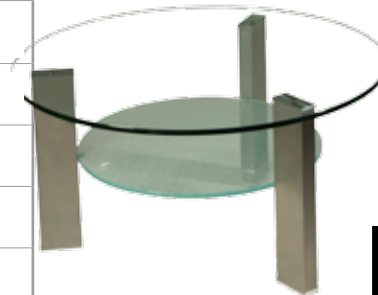

Exklusiver Couchtisch mit einer hochwertigen Float-Glasplatte (Klarglas) in 12mm starker Ausführung und einem Durchmesser von 90 cm Ø.

Dekorativ fügen sich die Edelstahlstollen in gebürsteter und versiegelter Ausführung an die Tischplatte an. Die Ablage in Parsolglas „rundet“ dieses Modell ab.

Optional auch mit weiteren Ablageplatten oder ohne Ablage lieferbar

Höhe: 42 cm

Abbildung:

Modell: Brisbane2322

mit hochwertiger Metallverbindung

tischdesign²⁴

Ausführung	Floatglas (Klarglas)		Parsolglas		OptiWhite RAL 9003 Glas	
	Modell	ID-Nr:	Modell	ID-Nr:	Modell	ID-Nr:
90cm Ø mit Ablage in Klarglas	Brisbane232		Brisbane432		Brisbane632	
90cm Ø rund mit Ablage in Parsolglas	Brisbane2322		Brisbane4322		Brisbane6322	
90cm Ø rund mit Ablage in Crashglas-Optik	Brisbane2326		Brisbane4326		Brisbane6326	
90cm Ø rund mit Ablage in Bambus-Optik	Brisbane2328		Brisbane4328		Brisbane6328	
90cm Ø rund ohne Ablage	Brisbane332		Brisbane532		Brisbane732	

Ausführung: Klarglasplatte mit Ablage in Crashglas-Optik
Nr: Brisbane2326

tischdesign²⁴