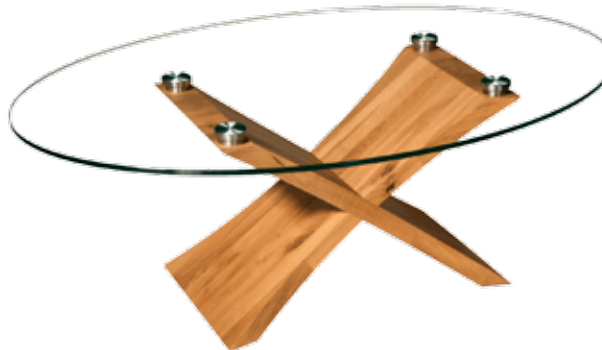

Höhe: 46 cm

Abbildung:

Modell: **Mali-R118**

125x75cm

Wildeiche massiv Klarglas rechteckig

Glasverbindung mit hochwertiger und
 dekorativer Metallverbindung.

-18 Wildeiche

Ausführung

Modell-Nr:

120 x 80 cm rechteck
 Klarglasplatte

Mali-R118

125 x 75 cm rechteck
 Parsolglasplatte

Mali-R218

Auch in 125x80cm oval lieferbar
 Seite Mali-O118

Weitere technische
 Ausführungen auf
 Anfrage lieferbar

Abbildung:
 Modell: **Mali-R218**

125x75cm
 Wildeiche massiv

Hochwertige und dekorative Metallverbindung.

Ausführung	Modell-Nr:	-18 Wildeiche 
120 x 80 cm rechteck Klarglasplatte		Mali-R118
125 x 75 cm rechteck Parsolglasplatte		Mali-R218

Auch in 125x80cm oval lieferbar
 Seite Mali-O218

Weitere technische Ausführungen auf Anfrage lieferbar

Kleine technische Änderungen vorbehalten

21-0112-49

Moderner Couchtisch mit einer hochwertigen 12mm starken Float-Glasplatte (Klarglas) in 90cm Ø rund. Mit der praktischen schwenkbaren Ablage in 60cm Ø rund lässt sich dieses Modell auf 120x90cm vergrößern. Das Untergestell ist in Wildeiche Massivholz gearbeitet.
Höhe: 49 cm