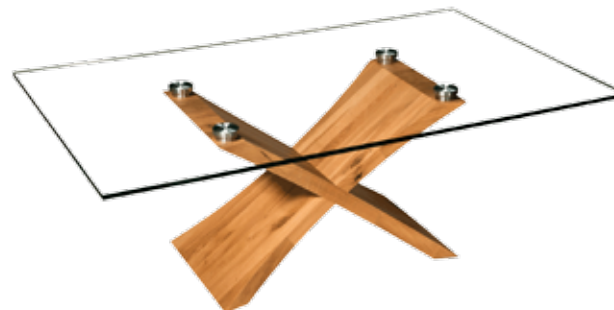

Couchtisch Kreuzgestell in Wildeiche
 Massivholz und hochwertiger
 Klarglasplatte mit dekorativer
 Metallverbindung.
 Auf Wunsch auch in rechteckig oder mit
 Parsolglasplatte lieferbar.
Höhe: 46 cm

Abbildung:
 Modell: **Mali-O118**
 125x80cm oval
 Wildeiche Massiv

Glasverbindung mit hochwertiger und
 dekorativer Metallverbindung.

Ausführung	Modell-Nr:	-18 Wildeiche ID-Nr:
125 x 80 cm oval Klarglas		Mali-O118
125 x 80 cm oval Parsolglas		Mali-O218

Klarglasplatte rechteck Wildeiche
 Massivholzgestell
 Mod-Nr: Mali-R118

Höhe: 46 cm

Abbildung:

Modell: **Mali-O218**

125x80cm oval

Wildeiche, Parsolglasplatte

Glasverbindung mit hochwertiger und dekorativer Metallverbindung.

Ausführung	Modell-Nr:	-18 Wildeiche ID-Nr:
125 x 80 cm oval Klarglas		Mali-O118
125 x 80 cm oval Parsolglas		Mali-O218

Parsolglasplatte rechteck Wildeiche
Massivholzgestell
Mod-Nr: Mali-R118

Weitere technische
Ausführungen auf
Anfrage lieferbar

Kleine technische
Änderungen vorbehalten

20-01-12-48

Couchtisch Kreuzgestell in Wildeiche
 Massivholz-Ausführung mit
 hochwertiger Klarglasplatte.
 Nur exklusive Hölzer finden in diesem
 Modell Verwendung. Mit dekorativer
 Metallverbindung. Eine hochwertige,
 mehrschichtige Versiegelung schützt
 die Möbelfläche.