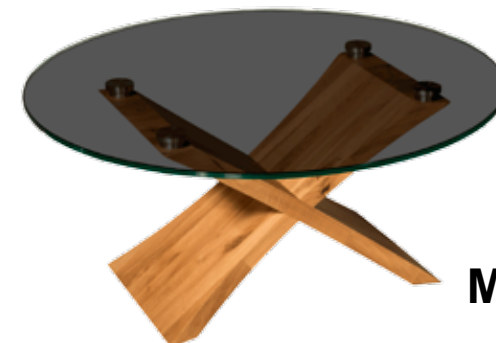

Parsolglasplatte 90cm rund
Wildeiche Massivholzgestell
Mod-Nr: Mali-O218