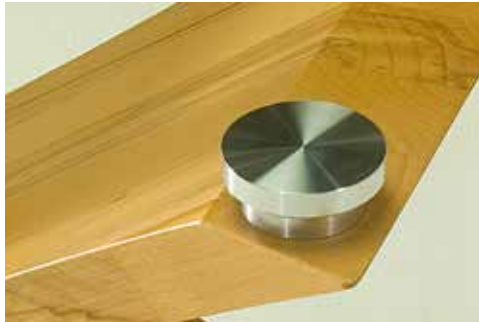

Parsolglasplatte rechteck Wildeiche
Massivholzgestell
Mod-Nr: Mali-R118

Weitere technische
Ausführungen auf
Anfrage lieferbar

Kleine technische
Änderungen vorbehalten

20-01-12-48

Couchtisch Kreuzgestell in Wildeiche
 Massivholz-Ausführung mit
 hochwertiger Klarglasplatte.
 Nur exklusive Hölzer finden in diesem
 Modell Verwendung. Mit dekorativer
 Metallverbindung. Eine hochwertige,
 mehrschichtige Versiegelung schützt
 die Möbelfläche.

Höhe: 46 cm

Abbildung:

Modell: **Mali-R118**

125x75cm

Wildeiche massiv Klarglas rechteckig

Glasverbindung mit hochwertiger und
 dekorativer Metallverbindung.

-18 Wildeiche

Ausführung