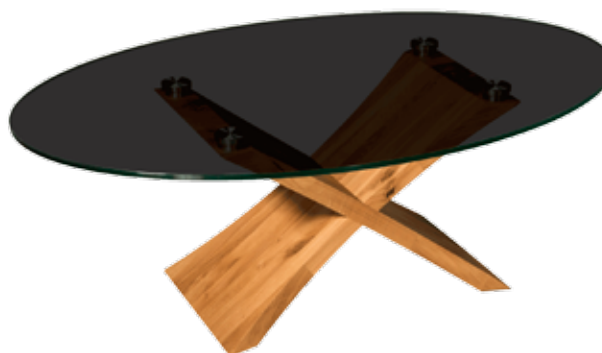

Kleine technische
 Änderungen vorbehalten

20-01-12-49

tischdesign24.de

Mali-R118

Couchtisch Kreuzgestell in Massivholz-Ausführung mit hochwertiger Parsolglasplatte. Nur exklusive Hölzer finden in diesem Modell Verwendung. Mit dekorativer Metallverbindung. Zur Anpassung an den persönlichen Bedarf ist dieser Tisch in vielen Hölzern und Farben lieferbar. Eine hochwertige, mehrschichtige Versiegelung schützt die Möbelfläche.
Höhe: 46 cm

Abbildung:
 Modell: **Mali-R218**

125x75cm
 Wildeiche massiv

Hochwertige und dekorative Metallverbindung.

Ausführung	Modell-Nr:	-18 Wildeiche 
120 x 80 cm rechteck Klarglasplatte		Mali-R118
125 x 75 cm rechteck Parsolglasplatte		Mali-R218

Auch in 125x80cm oval lieferbar
 Seite Mali-O218

Weitere technische Ausführungen auf Anfrage lieferbar

Kleine technische Änderungen vorbehalten

21-0112-49

Moderner Couchtisch mit einer hochwertigen 12mm starken Float-Glasplatte (Klarglas) in 90cm Ø rund. Mit der praktischen schwenkbaren Ablage in 60cm Ø rund lässt sich dieses Modell auf 120x90cm vergrößern. Das Untergestell ist in Wildeiche Massivholz gearbeitet.
Höhe: 49 cm

Abbildung: Modell: Melton6118

Optional auch ohne Ablage lieferbar

Ausführung	Modell-Nr:	-18 Wildeiche ID-Nr:
90 cm rund Klarglasplatte mit Klarglas-Ablage		Melton6118
90 cm rund Klarglasplatte ohne Ablage		Melton6018