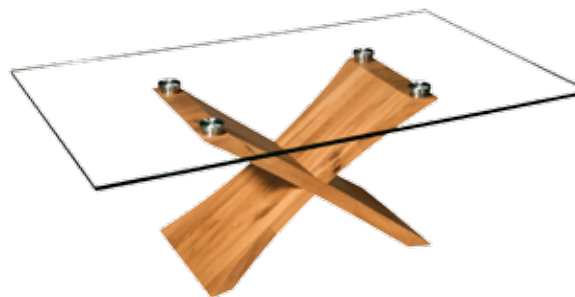

Auch in 125x80cm oval lieferbar
 Seite Mali-O218

Weitere technische Ausführungen auf Anfrage lieferbar

Kleine technische Änderungen vorbehalten

21-0112-49

Moderner Couchtisch mit einer hochwertigen 12mm starken Float-Glasplatte (Klarglas) in 90cm Ø rund. Mit der praktischen schwenkbaren Ablage in 60cm Ø rund lässt sich dieses Modell auf 120x90cm vergrößern. Das Untergestell ist in Wildeiche Massivholz gearbeitet.
Höhe: 49 cm

Abbildung: Modell: **Melton6018**

90cm rund
Wildeiche Massiv

Glasverbindung mit hochwertiger und dekorativer Metallverbindung.

Ausführung	Modell-Nr:	-18 Wildeiche ID-Nr:
90 cm rund Klarglasplatte		Melton6018
90 cm rund Parsolglasplatte		Melton7018

Klarglasplatte rechteck Wildeiche
Massivholzgestell
Mod-Nr: Mali-R118

Parsolglasplatte 90cm rund
Wildeiche Massivholzgestell
Mod-Nr: Mali-O218

Weitere technische
Ausführungen auf
Anfrage lieferbar

Kleine technische
Änderungen vorbehalten