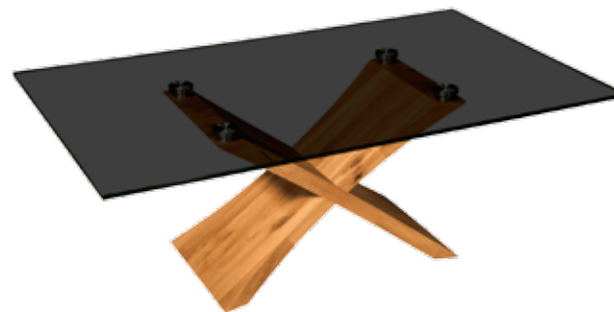

Couchtisch Kreuzgestell in Wildeiche
 Massivholz und hochwertiger
 Klarglasplatte mit dekorativer
 Metallverbindung.
 Auf Wunsch auch in rechteckig oder mit
 Parsolglasplatte lieferbar.
Höhe: 46 cm

Abbildung:
 Modell: **Mali-O118**
 125x80cm oval
 Wildeiche Massiv

Höhe: 46 cm

Abbildung:

Modell: **Mali-O218**

125x80cm oval

Wildeiche, Parsolglasplatte

Glasverbindung mit hochwertiger und dekorativer Metallverbindung.

Ausführung	Modell-Nr:	-18 Wildeiche ID-Nr:
125 x 80 cm oval Klarglas		Mali-O118
125 x 80 cm oval Parsolglas		Mali-O218

Parsolglasplatte rechteck Wildeiche
Massivholzgestell
Mod-Nr: Mali-R118

Weitere technische
Ausführungen auf
Anfrage lieferbar

Kleine technische
Änderungen vorbehalten

20-01-12-48

Couchtisch Kreuzgestell in Wildeiche
 Massivholz-Ausführung mit
 hochwertiger Klarglasplatte.
 Nur exklusive Hölzer finden in diesem
 Modell Verwendung. Mit dekorativer
 Metallverbindung. Eine hochwertige,
 mehrschichtige Versiegelung schützt
 die Möbelfläche.

Höhe: 46 cm

Abbildung:

Modell: **Mali-R118**

125x75cm

Wildeiche massiv Klarglas rechteckig

Glasverbindung mit hochwertiger und
 dekorativer Metallverbindung.

-18 Wildeiche

Ausführung