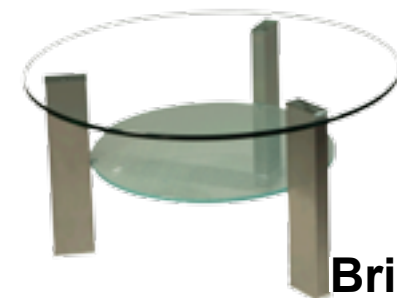

Exklusiver Couchtisch mit einer hochwertigen Float-Glasplatte (Klarglas) in 12mm starker Ausführung und einem Durchmesser von 90 cm Ø. Dekorativ fügen sich die Edelstahlstollen in gebürsteter und versiegelter Ausführung an die Tischplatte an. Die Ablage in Klarglas „rundet“ dieses Modell ab.

Optional auch mit weiteren Ablageplatten oder ohne Ablage lieferbar

**Höhe: 42 cm**

**Abbildung:** Modell: Brisbane1321

mit hochwertiger Metallverbindung

tischdesign24.de

Ausführung	 	
	Modell	TD24
90cm Ø mit Ablage in Klarglas	Brisbane1321	
90cm Ø rund mit Ablage in Parsolglas	Brisbane1322	
90cm Ø rund mit Ablage in Crashglas-Optik	Brisbane1324	
90cm Ø rund mit Ablage in Bambus-Optik	Brisbane1323	
90cm Ø rund ohne Ablage	Brisbane1320	

Ausführung: Klarglasplatte mit Ablage in Crashglas-Optik  
Nr: Brisbane1324

**Brisbane-C2**

Exklusiver Couchtisch mit einer hochwertigen Float-Glasplatte (Klarglas) in 12mm starker Ausführung und einem Durchmesser von 90 cm Ø. Dekorativ fügen sich die Edelstahlstollen in gebürsteter und versiegelter Ausführung an die Tischplatte an. Die hochwertige Ablage aus einer in einem speziellen Verfahren hergestellten Verbundglasplatte in Bambusglas-Optik unterstreicht die Exklusivität dieses Tisches. In weiteren Ausführungen lieferbar.  
**Höhe: 42 cm**

Ausführung: Klarglasplatte mit Ablage in Klarglas  
 Nr: Brisbane1321

**Brisbane-C2**

tischdesign24.de

Exklusiver Couchtisch mit einer hochwertigen Float-Glasplatte (Klarglas) in 12mm starker Ausführung und einem Durchmesser von 90 cm Ø. Dekorativ fügen sich die Edelstahlstollen in gebürsteter und versiegelter Ausführung an die Tischplatte an. Die Ablage in Parsolglas „rundet“ dieses Modell ab.