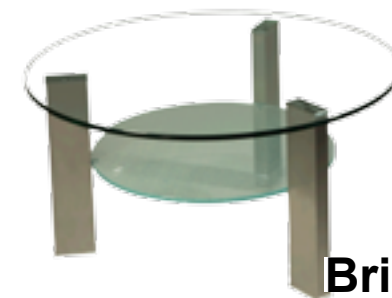

Ausführung	 Floatglas (Klarglas)	
	Modell	TD24
90cm Ø mit Ablage in Klarglas	Brisbane1321	
90cm Ø rund mit Ablage in Parsolglas	Brisbane1322	
90cm Ø rund mit Ablage in Crashglas-Optik	Brisbane1324	
90cm Ø rund mit Ablage in Bambus-Optik	Brisbane1323	
90cm Ø rund ohne Ablage	Brisbane1320	

Ausführung: Klarglasplatte mit Ablage in Crashglas-Optik
Nr: Brisbane1324