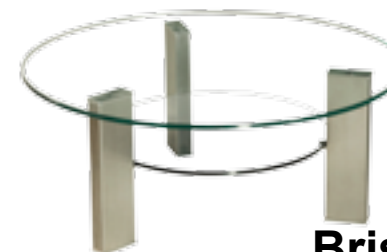

Ausführung		
	Modell	TD24
90cm Ø mit Ablage in Klarglas	Brisbane1321	
90cm Ø rund mit Ablage in Parsolglas	Brisbane1322	
90cm Ø rund mit Ablage in Crashglas-Optik	Brisbane1324	
90cm Ø rund mit Ablage in Bambus-Optik	Brisbane1323	
90cm Ø rund ohne Ablage	Brisbane1320	

Ausführung: Klarglasplatte mit Ablage in Klarglas
Nr: Brisbane1321