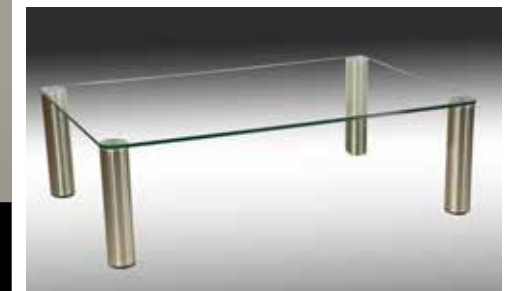

Exklusiver Couchtisch mit einer hochwertigen, 12mm starken Float-Glasplatte (Klarglas). Die edlen Stollen in 80mm Ø sind in Chrom-gebürstet gearbeitet und fügen sich harmonisch an den Radius der Tischplatte an. Zur komfortablen Bedienung ist dieser Tisch mit integrierten Rollen und einer Ablage ausgestattet. **Auf Wunsch in weiteren Größen und Ausführungen lieferbar.**
Höhe: 42 cm

Abbildung:
 Modell: **Darwin25**

Floatglas 120x80cm mit 80mm Ø Rundstollen in Chrom-gebürstet.

auch ohne Ablage lieferbar
 Darwin35

tischdesign²⁴

Tischplatten →		Floatglas (Klarglas)	Parsolglas	OptiWhite RAL 9003 Glas
Ausführung		Modell	Modell	Modell
70 x 70 cm	mit Ablage	Darwin21	Darwin41	Darwin61
	ohne Ablage	Darwin31	Darwin51	Darwin71
90 x 90 cm	mit Ablage	Darwin22	Darwin42	Darwin62
	ohne Ablage	Darwin32	Darwin52	Darwin72
110 x 70 cm	mit Ablage	Darwin23	Darwin43	Darwin63
	ohne Ablage	Darwin33	Darwin53	Darwin73
120 x 80 cm	mit Ablage	Darwin25	Darwin45	Darwin65
	ohne Ablage	Darwin35	Darwin55	Darwin75
Beistelltisch 50 x 50 cm, 1-Säule 50cm Höhe		Darwin38	Darwin58	Darwin78