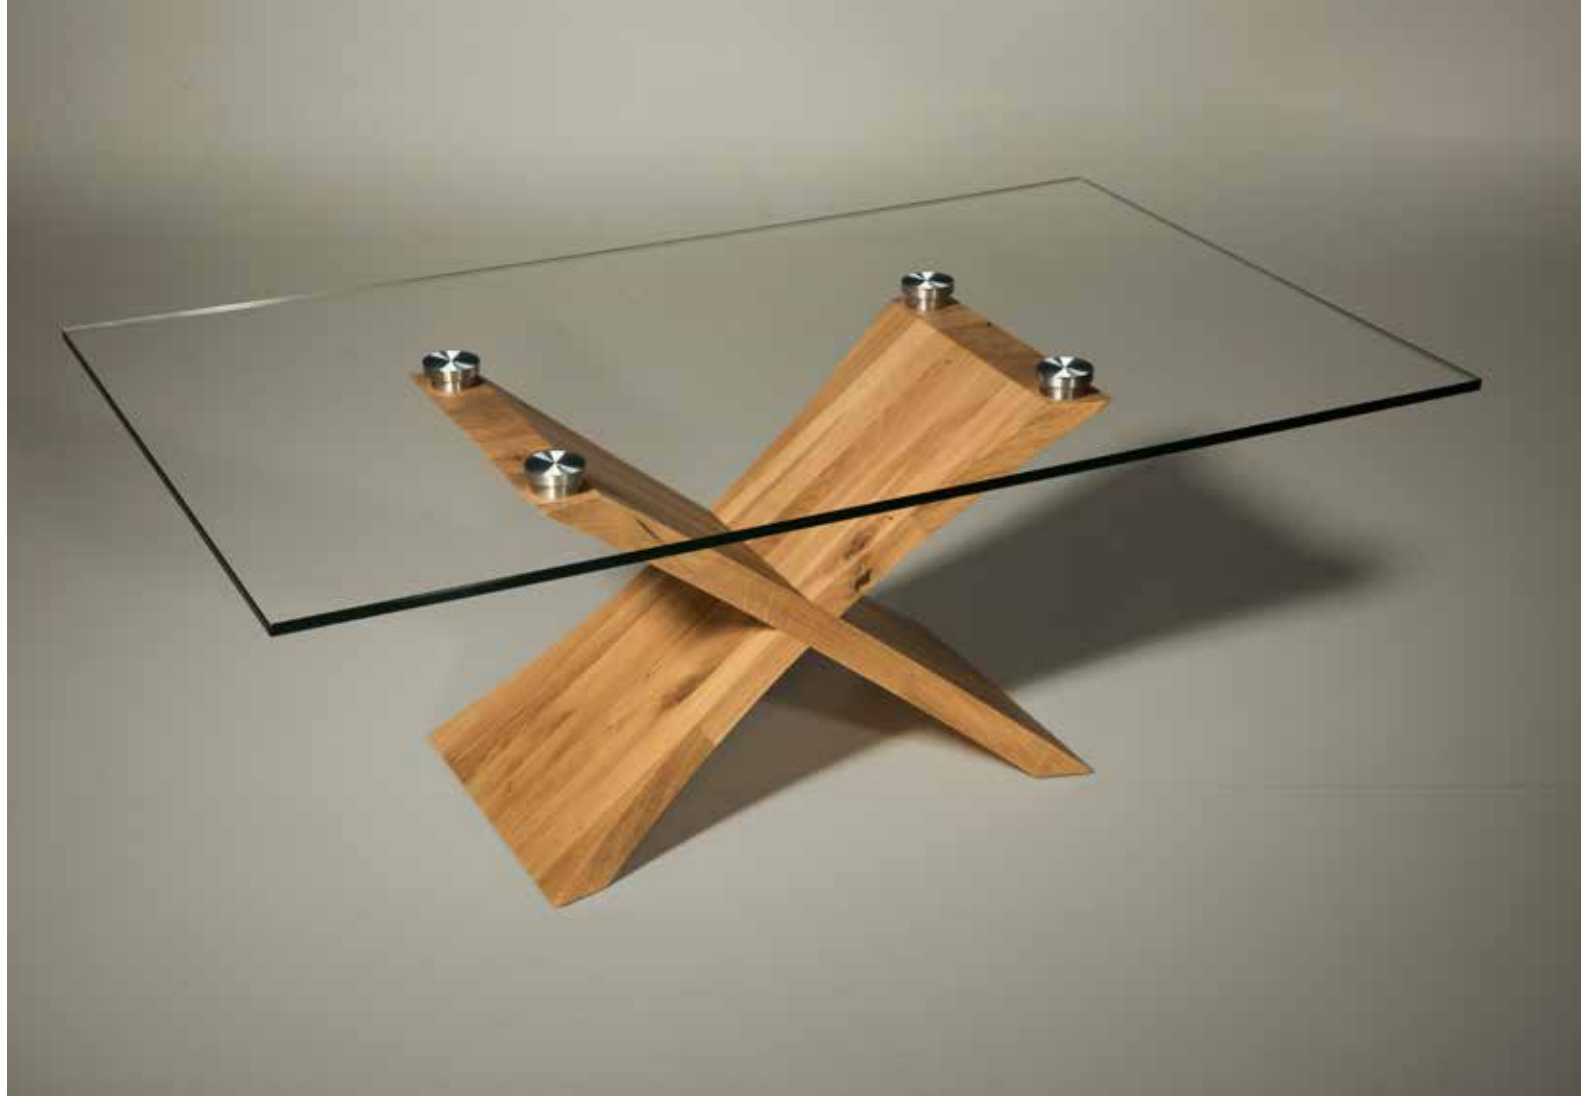

Couchtisch Kreuzgestell in Massivholz-Ausführung mit hochwertiger Klarglasplatte. Nur exklusive Hölzer finden in diesem Modell Verwendung. Mit dekorativer Metallverbindung. Zur Anpassung an den persönlichen Bedarf ist dieser Tisch in vielen Hölzern und Farben lieferbar. Eine hochwertige, mehrschichtige Versiegelung schützt die Möbelfläche.
Höhe: 46 cm

Abbildung:
 Modell: **Mali-R373**
 125x75cm rechteck Klarglasplatte
 Gestell Kernbuche Massivholz

Glasverbindung mit hochwertiger und dekorativer Metallverbindung.

Eiche massiv	Nussbaum massiv	Ahorn massiv	Kirschbaum massiv	Buche massiv	Kernbuche massiv	weitere Farben
-10 natur -14 bernstein -18 Wildeiche	-20 natur -21 cognac -22 antik	-30 hell -31 getönt	-51 natur -52 antik	-70 hell -71 getönt	-73 Kernbuche	-96 Lack schwarz -98 Lack weiss

Ausführung

125 x 75 cm Klarglasplatte	Mali-R3##	Mali-R3##	Mali-R3##	Mali-R3##	Mali-R3##	Mali-R3##	Mali-R3##
125 x 75 cm Parsolglasplatte	Mali-R5##	Mali-R5##	Mali-R5##	Mali-R5##	Mali-R5##	Mali-R5##	Mali-R5##