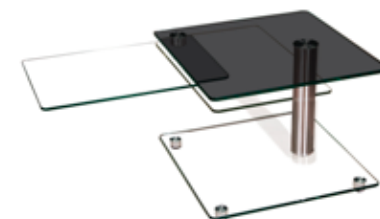

Abbildung: Modell: **Otago5421**

Oberplatte auch in Klarglas lieferbar

Tisch-Oberplatte →

Ausführung

Modell

Modell

60cm Ø rund ESG-Glas
 Drehbare Ablage und Bodenplatte in Klarglas mit Rollen ausgezogen 110x60cm

Otago5411

Otago5421

Raumsparend läßt sich die Ablage eindrehen.

Moderner Couchtisch mit hochwertigen 12mm starken ESG-Platten (Einscheiben-Sicherheitsglas) in Klarglas 60x60cm quadratisch. Die funktionelle Ablage ist heraus-schwenkbar und bietet zusätzlichen Abstellraum. Eine hochwertige und dekorative Säule in 80mm Ø Chrom gebürstet und die integrierten Rollen in der Klarglas-Sockelplatte sorgen für eine komfortable Bedienung.
Höhe: 46 cm

Abbildung: Modell: Otago6411

Oberplatte in Parsolglas

Tisch-Oberplatte →

Ausführung	Floatglas (Klarglas)		Parsolglas	
	Modell		Modell	
60x60cm Drehbare Ablage, Bodenplatte in Klarglas mit Rollen ausgezogen 110x60cm	Otago6411		Otago6421	

Raumsparend lässt sich die Ablage unter die Tischplatte drehen

Moderner Couchtisch mit hochwertigen 12mm starken ESG-Platten (Einscheiben-Sicherheitsglas) in Parsolglas 60x60cm quadratisch. Die funktionelle Ablage ist heraus-schwenkbar und bietet zusätzlichen Abstellraum. Eine hochwertige und dekorative Säule in 80mm Ø Chrom gebürstet und die integrierten Rollen in der Klarglas-Sockelplatte sorgen für eine komfortable Bedienung.