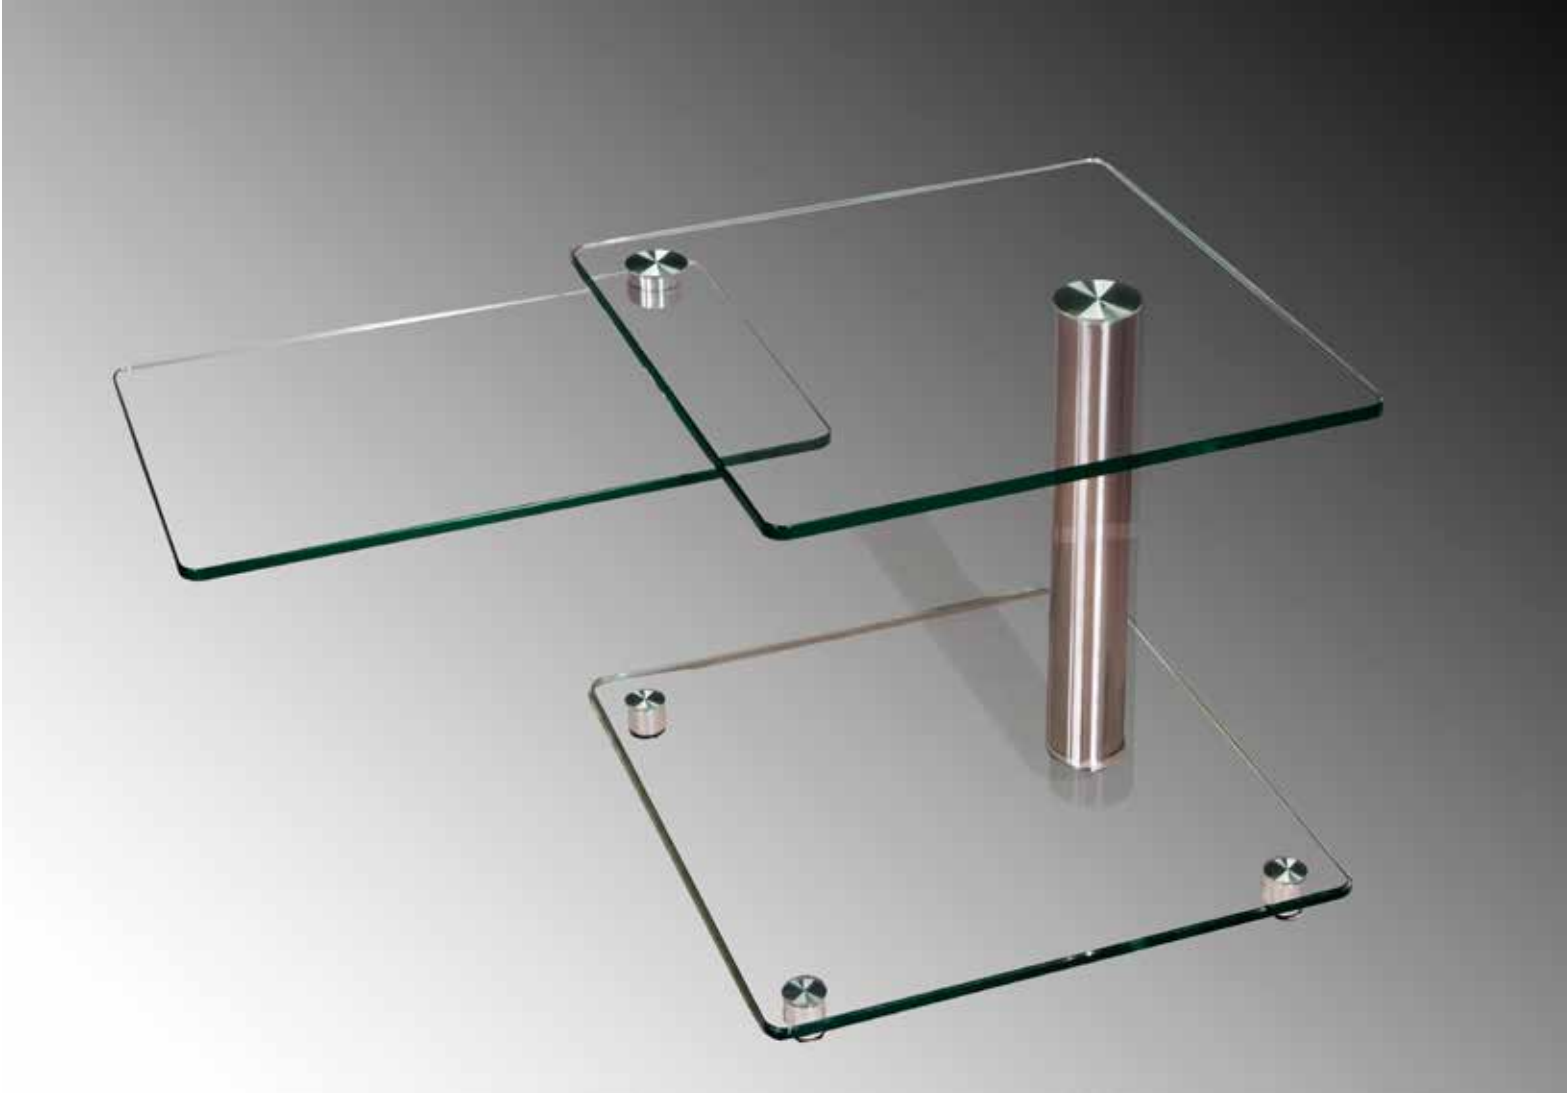

Moderner Couchtisch mit hochwertigen 12mm starken ESG-Platten (Einscheiben-Sicherheitsglas) in Klarglasplatte D60cm rund. Die funktionelle Ablage ist heraus schwenkbar und bietet zusätzlichen Abstellraum. Eine hochwertige und dekorative Säule in 80mm Ø Chrom gebürstet und die integrierten Rollen in der Klarglas-Sockelplatte sorgen für eine komfortable Bedienung.
Höhe: 46 cm
Abbildung: Otago5411
 Klarglas mit Klarglas-Ablage

Raumsparend läßt sich die Ablage eindrehen.

Moderner Couchtisch mit hochwertigen 12mm starken ESG-Platten (Einscheiben-Sicherheitsglas) in Parsolglas D60cm rund. Die funktionelle Ablage ist heraus-schwenkbar und bietet zusätzlichen Abstellraum. Eine hochwertige und dekorative Säule in 80mm Ø Chrom gebürstet und die integrierten Rollen in der Klarglas-Sockelplatte sorgen für eine komfortable Bedienung.
Höhe: 46 cm

Otago5411

Otago5421

Raumsparend läßt sich die Ablage eindrehen.

Moderner Couchtisch mit hochwertigen 12mm starken ESG-Platten (Einscheiben-Sicherheitsglas) in Klarglas 60x60cm quadratisch. Die funktionelle Ablage ist heraus-schwenkbar und bietet zusätzlichen Abstellraum. Eine hochwertige und dekorative Säule in 80mm Ø Chrom gebürstet und die integrierten Rollen in der Klarglas-Sockelplatte sorgen für eine komfortable Bedienung.
Höhe: 46 cm

Raumsparend lässt sich die Ablage unter die Tischplatte drehen

Moderner Couchtisch mit hochwertigen 12mm starken ESG-Platten (Einscheiben-Sicherheitsglas) in Parsolglas 60x60cm quadratisch. Die funktionelle Ablage ist heraus-schwenkbar und bietet zusätzlichen Abstellraum. Eine hochwertige und dekorative Säule in 80mm Ø Chrom gebürstet und die integrierten Rollen in der Klarglas-Sockelplatte sorgen für eine komfortable Bedienung.