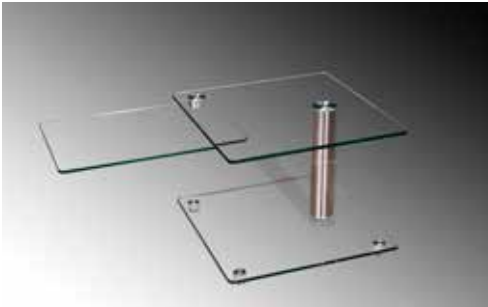

Otago5411

Otago5421

Raumsparend läßt sich die Ablage eindrehen.

Moderner Couchtisch mit hochwertigen 12mm starken ESG-Platten (Einscheiben-Sicherheitsglas) in Klarglas 60x60cm quadratisch. Die funktionelle Ablage ist heraus-schwenkbar und bietet zusätzlichen Abstellraum. Eine hochwertige und dekorative Säule in 80mm Ø Chrom gebürstet und die integrierten Rollen in der Klarglas-Sockelplatte sorgen für eine komfortable Bedienung.
Höhe: 46 cm

Abbildung: Modell: Otago6411

Oberplatte in Parsolglas

Tisch-Oberplatte →

Ausführung	Floatglas (Klarglas)		Parsolglas	
	Modell		Modell	
60x60cm Drehbare Ablage, Bodenplatte in Klarglas mit Rollen ausgezogen 110x60cm	Otago6411		Otago6421	

Raumsparend lässt sich die Ablage unter die Tischplatte drehen

Moderner Couchtisch mit hochwertigen 12mm starken ESG-Platten (Einscheiben-Sicherheitsglas) in Parsolglas 60x60cm quadratisch. Die funktionelle Ablage ist heraus-schwenkbar und bietet zusätzlichen Abstellraum. Eine hochwertige und dekorative Säule in 80mm Ø Chrom gebürstet und die integrierten Rollen in der Klarglas-Sockelplatte sorgen für eine komfortable Bedienung.

Höhe: 46 cm

Abbildung: Modell: **Otago6421**

Oberplatte in Klarglas

Tisch-Oberplatte →

Modell

Otago6411

Modell

Otago6421