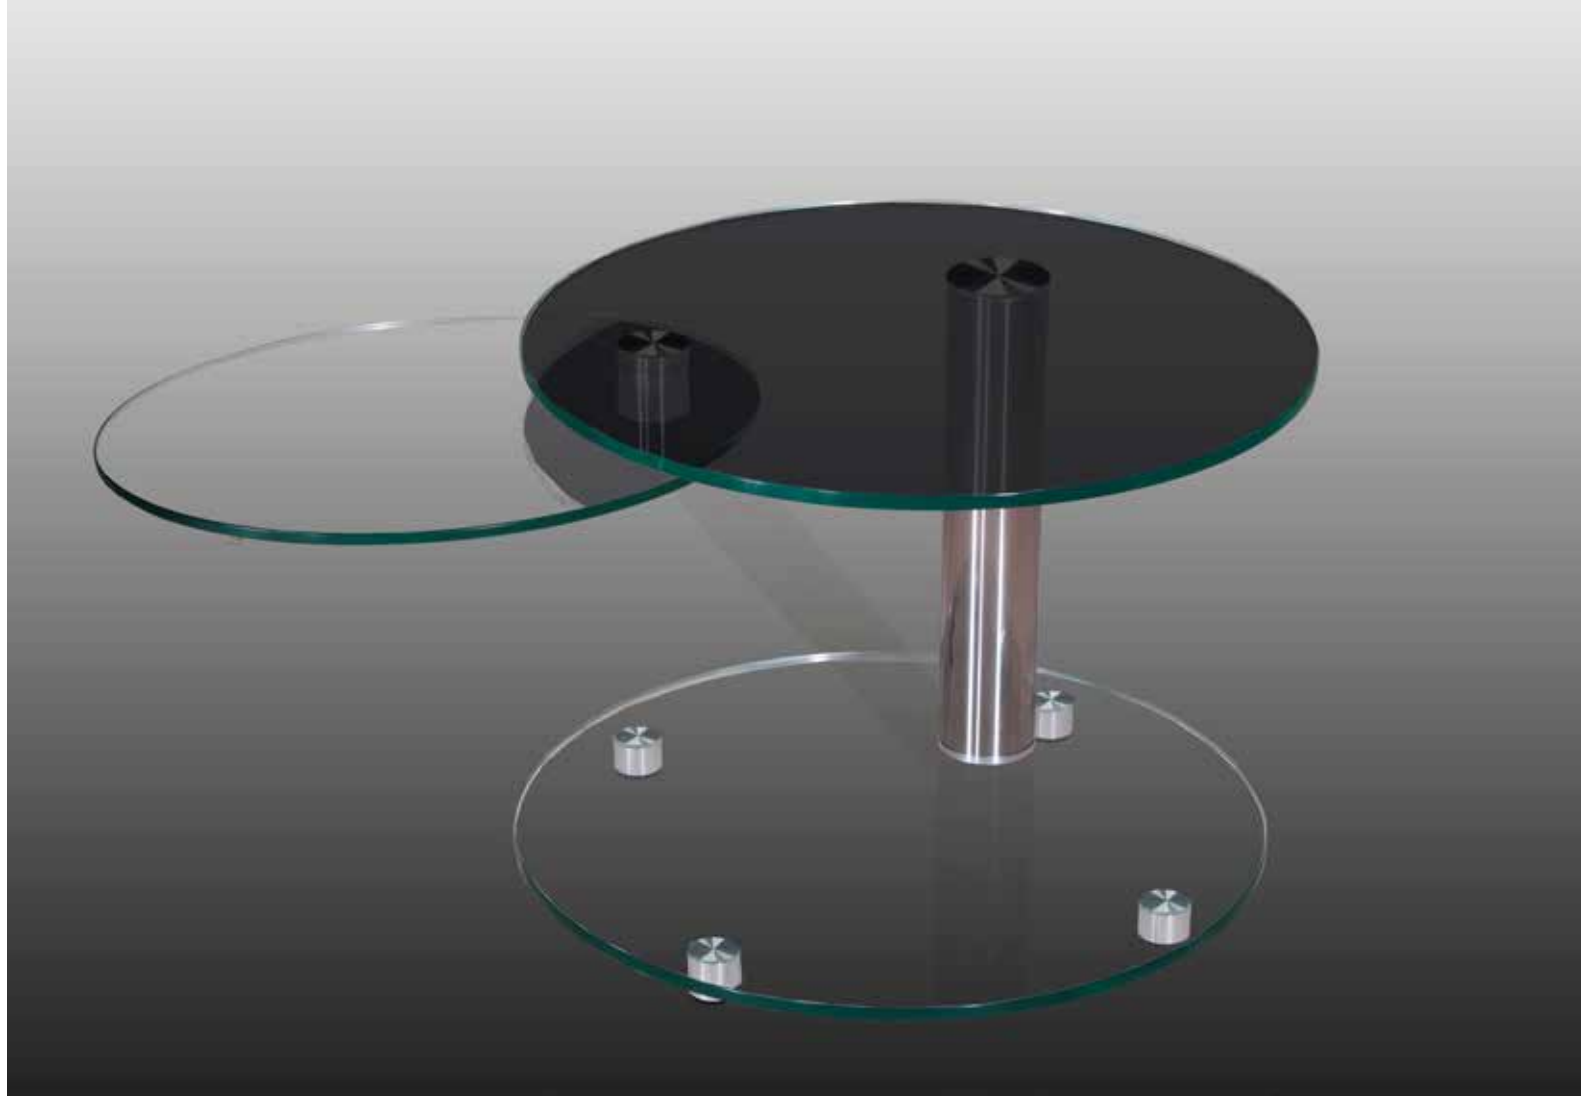

Moderner Couchtisch mit hochwertigen 12mm starken ESG-Platten (Einscheiben-Sicherheitsglas) in Klarglasplatte D60cm rund. Die funktionelle Ablage ist heraus schwenkbar und bietet zusätzlichen Abstellraum. Eine hochwertige und dekorative Säule in 80mm Ø Chrom gebürstet und die integrierten Rollen in der Klarglas-Sockelplatte sorgen für eine komfortable Bedienung.
Höhe: 46 cm
Abbildung: Otago5411
 Klarglas mit Klarglas-Ablage

Oberplatte auch in
 Parsolglas lieferbar

Tisch-Oberplatte →	Floatglas (Klarglas)		Parsolglas	
Ausführung	Modell		Modell	
60cm Ø rund ESG-Glas Drehbare Ablage und Bodenplatte in Klarglas mit Rollen ausgezogen 110x60cm	Otago5411		Otago5421	

Raumsparend läßt sich die Ablage eindrehen.

Moderner Couchtisch mit hochwertigen 12mm starken ESG-Platten (Einscheiben-Sicherheitsglas) in Parsolglas D60cm rund. Die funktionelle Ablage ist heraus-schwenkbar und bietet zusätzlichen Abstellraum. Eine hochwertige und dekorative Säule in 80mm Ø Chrom gebürstet und die integrierten Rollen in der Klarglas-Sockelplatte sorgen für eine komfortable Bedienung.
Höhe: 46 cm

Abbildung: Modell: **Otago5421**

Oberplatte auch in Klarglas lieferbar

Tisch-Oberplatte →

Ausführung

Modell

Modell

60cm Ø rund ESG-Glas
 Drehbare Ablage und Bodenplatte in Klarglas mit Rollen ausgezogen 110x60cm