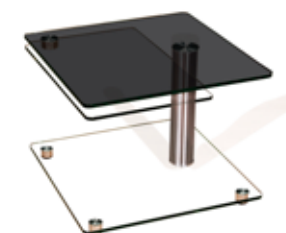

Otago5411

Otago5421

Raumsparend läßt sich die Ablage eindrehen.

Moderner Couchtisch mit hochwertigen 12mm starken ESG-Platten (Einscheiben-Sicherheitsglas) in Klarglas 60x60cm quadratisch. Die funktionelle Ablage ist heraus-schwenkbar und bietet zusätzlichen Abstellraum. Eine hochwertige und dekorative Säule in 80mm Ø Chrom gebürstet und die integrierten Rollen in der Klarglas-Sockelplatte sorgen für eine komfortable Bedienung.
Höhe: 46 cm

Abbildung: Modell: Otago6411

Oberplatte in Parsolglas

Tisch-Oberplatte →

Ausführung	Floatglas (Klarglas)		Parsolglas	
	Modell		Modell	
60x60cm Drehbare Ablage, Bodenplatte in Klarglas mit Rollen ausgezogen 110x60cm	Otago6411		Otago6421	

Raumsparend lässt sich die Ablage unter die Tischplatte drehen

Moderner Couchtisch mit hochwertigen 12mm starken ESG-Platten (Einscheiben-Sicherheitsglas) in Parsolglas 60x60cm quadratisch. Die funktionelle Ablage ist heraus-schwenkbar und bietet zusätzlichen Abstellraum. Eine hochwertige und dekorative Säule in 80mm Ø Chrom gebürstet und die integrierten Rollen in der Klarglas-Sockelplatte sorgen für eine komfortable Bedienung.

Höhe: 46 cm

Abbildung: Modell: **Otago6421**

Oberplatte in Klarglas

Tisch-Oberplatte →

Modell

Otago6411

Modell

Otago6421