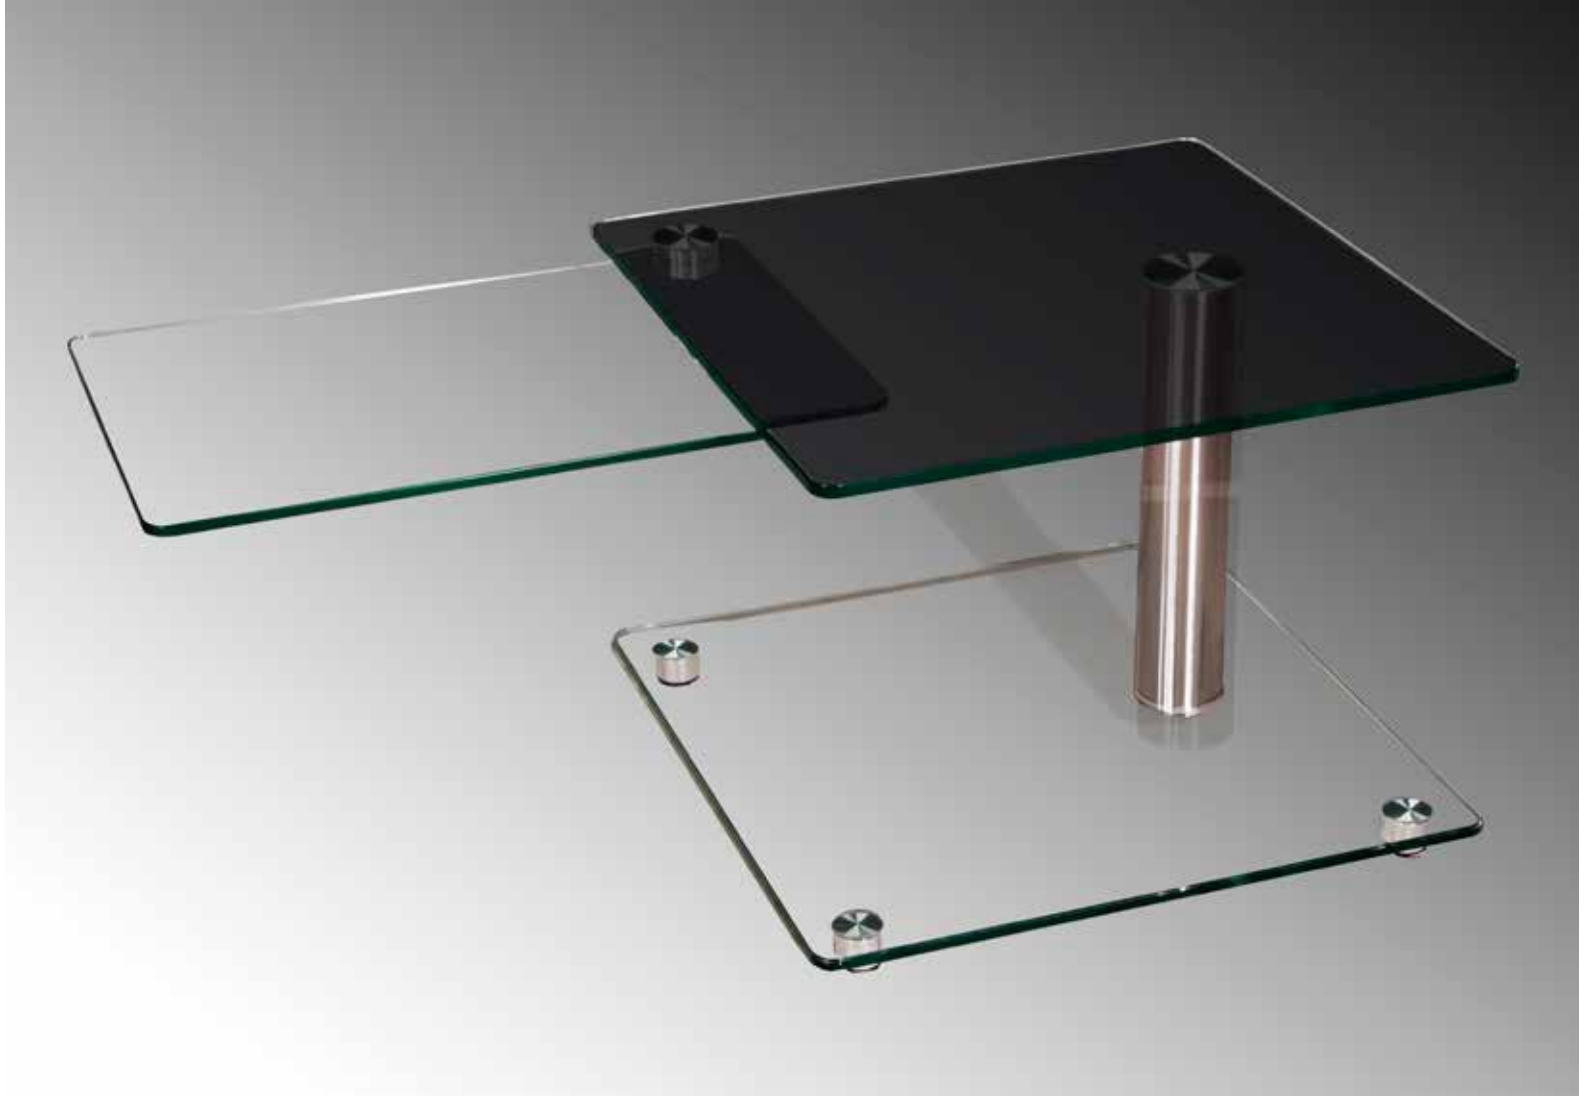

Moderner Couchtisch mit hochwertigen 12mm starken ESG-Platten (Einscheiben-Sicherheitsglas) in Parsolglas 60x60cm quadratisch. Die funktionelle Ablage ist heraus-schwenkbar und bietet zusätzlichen Abstellraum. Eine hochwertige und dekorative Säule in 80mm Ø Chrom gebürstet und die integrierten Rollen in der Klarglas-Sockelplatte sorgen für eine komfortable Bedienung.

Höhe: 46 cm

Abbildung: Modell: **Otago6421**