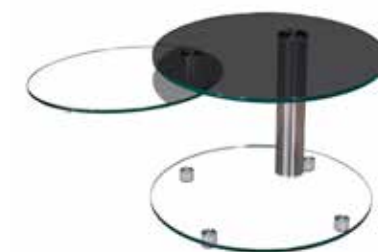

Moderner Couchtisch mit hochwertigen 12mm starken ESG-Platten (Einscheiben-Sicherheitsglas) in Klarglasplatte D60cm rund. Die funktionelle Ablage ist heraus schwenkbar und bietet zusätzlichen Abstellraum. Eine hochwertige und dekorative Säule in 80mm Ø Chrom gebürstet und die integrierten Rollen in der Klarglas-Sockelplatte sorgen für eine komfortable Bedienung.
Höhe: 46 cm
Abbildung: Otago5411
 Klarglas mit Klarglas-Ablage

Oberplatte auch in
 Parsolglas lieferbar

Tisch-Oberplatte →	Floatglas (Klarglas)		Parsolglas	
Ausführung	Modell		Modell	
60cm Ø rund ESG-Glas Drehbare Ablage und Bodenplatte in Klarglas mit Rollen ausgezogen 110x60cm	Otago5411		Otago5421	

Raumsparend läßt sich die Ablage eindrehen.

Moderner Couchtisch mit hochwertigen 12mm starken ESG-Platten (Einscheiben-Sicherheitsglas) in Parsolglas D60cm rund. Die funktionelle Ablage ist heraus-schwenkbar und bietet zusätzlichen Abstellraum. Eine hochwertige und dekorative Säule in 80mm Ø Chrom gebürstet und die integrierten Rollen in der Klarglas-Sockelplatte sorgen für eine komfortable Bedienung.
Höhe: 46 cm

Otago5411

Otago5421

Raumsparend läßt sich die Ablage eindrehen.

Moderner Couchtisch mit hochwertigen 12mm starken ESG-Platten (Einscheiben-Sicherheitsglas) in Klarglas 60x60cm quadratisch. Die funktionelle Ablage ist heraus-schwenkbar und bietet zusätzlichen Abstellraum. Eine hochwertige und dekorative Säule in 80mm Ø Chrom gebürstet und die integrierten Rollen in der Klarglas-Sockelplatte sorgen für eine komfortable Bedienung.
Höhe: 46 cm