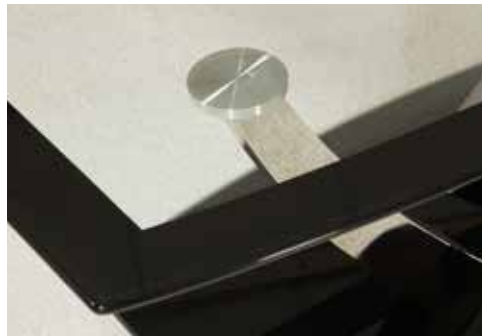

Design-Couchtisch.
Die tonnenförmige, 10mm starke
Klarglasplatte ist mit einem effektvollem
Schwarzrand versehen. Harmonisch
passt sich das exklusive Edelstahlge-
stell in V-Form der passenden Boden-
platte in Schwarzglas an.

Höhe: 44 cm

Abbildung:
Modell: **Seattle**

120x65cm
Klarglas mit Schwarzrand

hochwertiges Edelstahlgestell

tischdesign²⁴

Ausführung	Modell
120x65 cm Klarglasplatte mit dekorativem Schwarzrand	Seattle

Auch mit Klarglasplatte ...

Modell: Boston

... oder in rechteckig

Modell: Detroit

... oder mit geteilter Platte
lieferbar

Modell: Manhattan